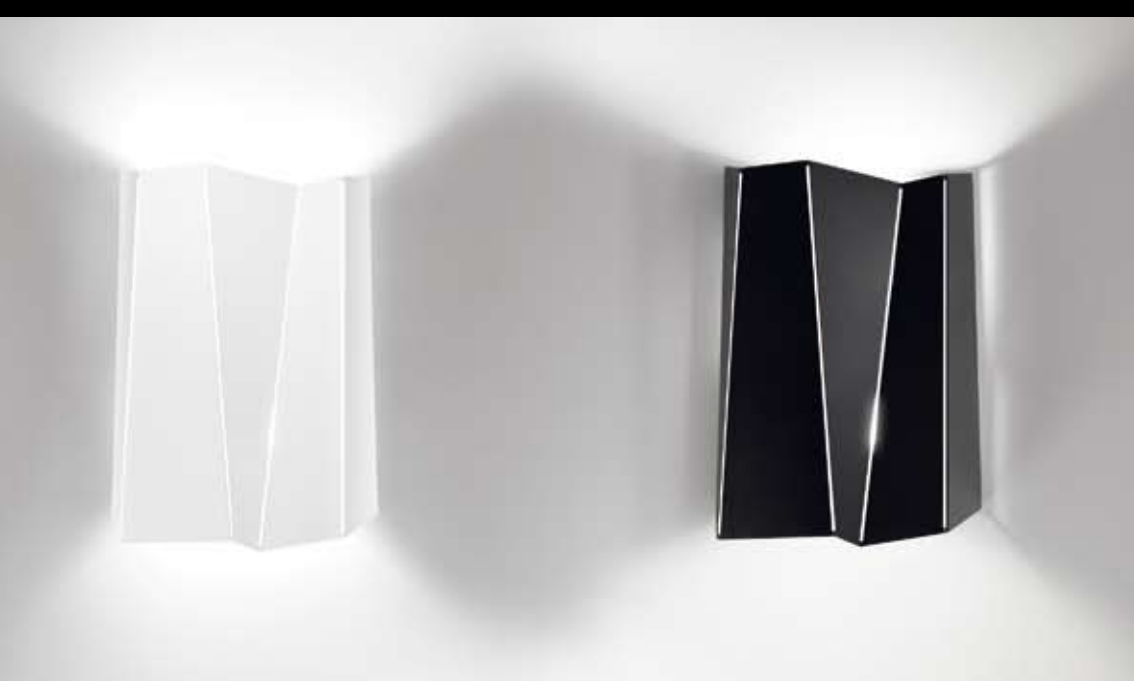

1 x R7s 118 mm máx 150 w

2 x E-27 máx 25 w

CE

acabados: cromo, níquel satinado, blanco, negro.
 finishes: chrome, satin nickel, white, black.

1820 CR cromo / chrome
 1820 NI níquel / nickel
 1820 BL blanco / white
 1820 NG negro / black