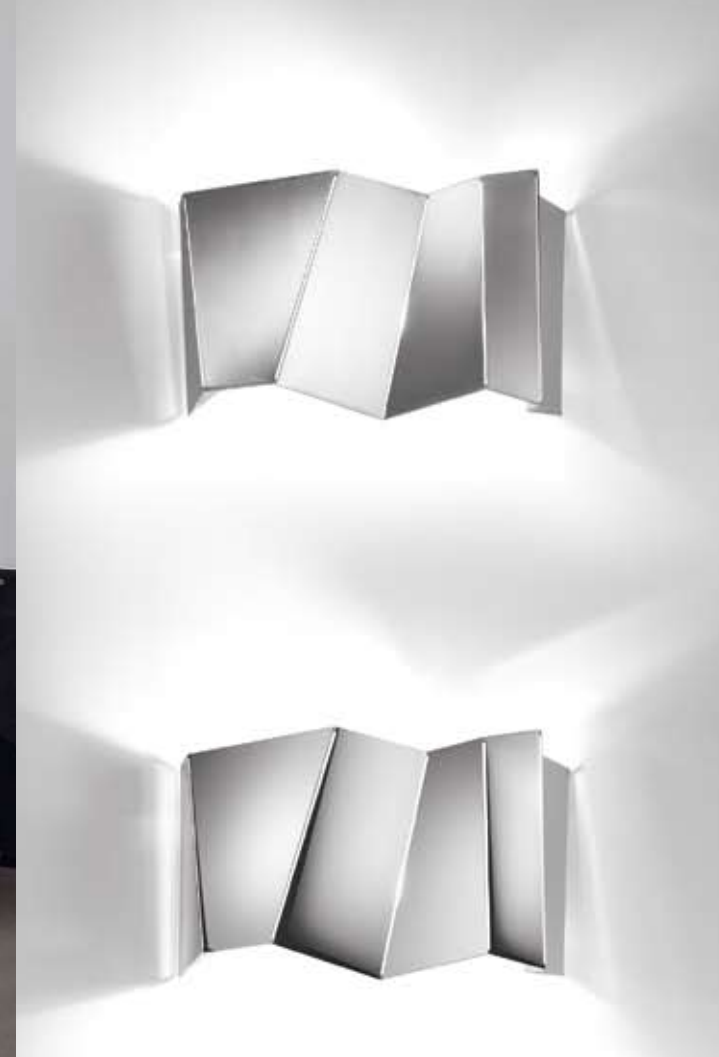

1 x R7s 118 mm máx 150 w

2 x E-27 máx 25 w

CE

acabados: cromo, níquel satinado, blanco, negro.
 finishes: chrome, satin nickel, white, black.

1820 CR cromo / chrome
 1820 NI níquel / nickel
 1820 BL blanco / white
 1820 NG negro / black

1 x R7s 118 mm máx 150 w

2 x E-27 máx 25 w

CE

acabados: cromo, níquel satinado, blanco, negro.
 finishes: chrome, satin nickel, white, black.

1822 CR cromo / chrome
 1822 NI níquel / nickel
 1822 BL blanco / white
 1822 NG negro / black