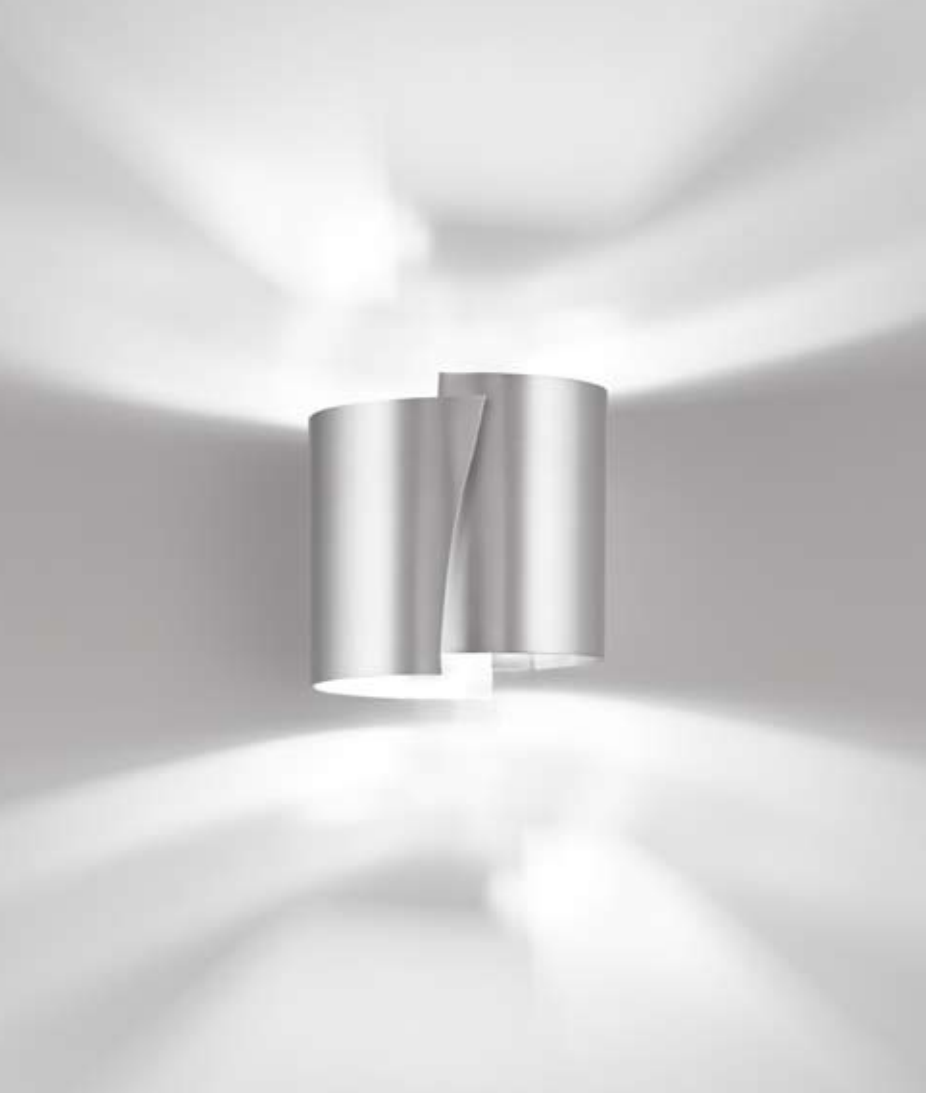

- 1823 CR cromo / chrome
- 1823 NI níquel / nickel
- 1823 BL blanco / white
- 1823 NG negro / black

1 x G9 máx 75 w - halógeno / halogen

1 x G9 máx 11 w - bajo consumo / energy saving

CE $\pm$ ∇

acabados: cromo, níquel satinado, blanco, negro, combinación de acabados.
finishes: chrome, satin nickel, black, white, combination of finishes.

Brilliance

C/ Salvador Baróné, 120 local
08840 Viladecans (Barcelona) Spain
Tel. +34 93 658 92 44 · Fax + 34 93 658 85 62
brilliance@brilliancesl.com
www.brilliancesl.com