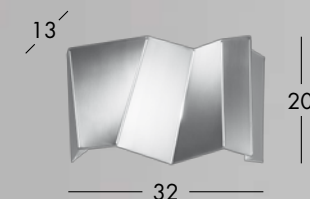

1 x R7s 118 mm máx 150 w

2 x E-27 máx 25 w

CE

acabados: cromo, níquel satinado, blanco, negro.
 finishes: chrome, satin nickel, white, black.

1820 CR cromo / chrome
 1820 NI níquel / nickel
 1820 BL blanco / white
 1820 NG negro / black

1 x R7s 118 mm máx 150 w

2 x E-27 máx 25 w

CE

acabados: cromo, níquel satinado, blanco, negro.
 finishes: chrome, satin nickel, white, black.

1822 CR cromo / chrome
 1822 NI níquel / nickel
 1822 BL blanco / white
 1822 NG negro / black