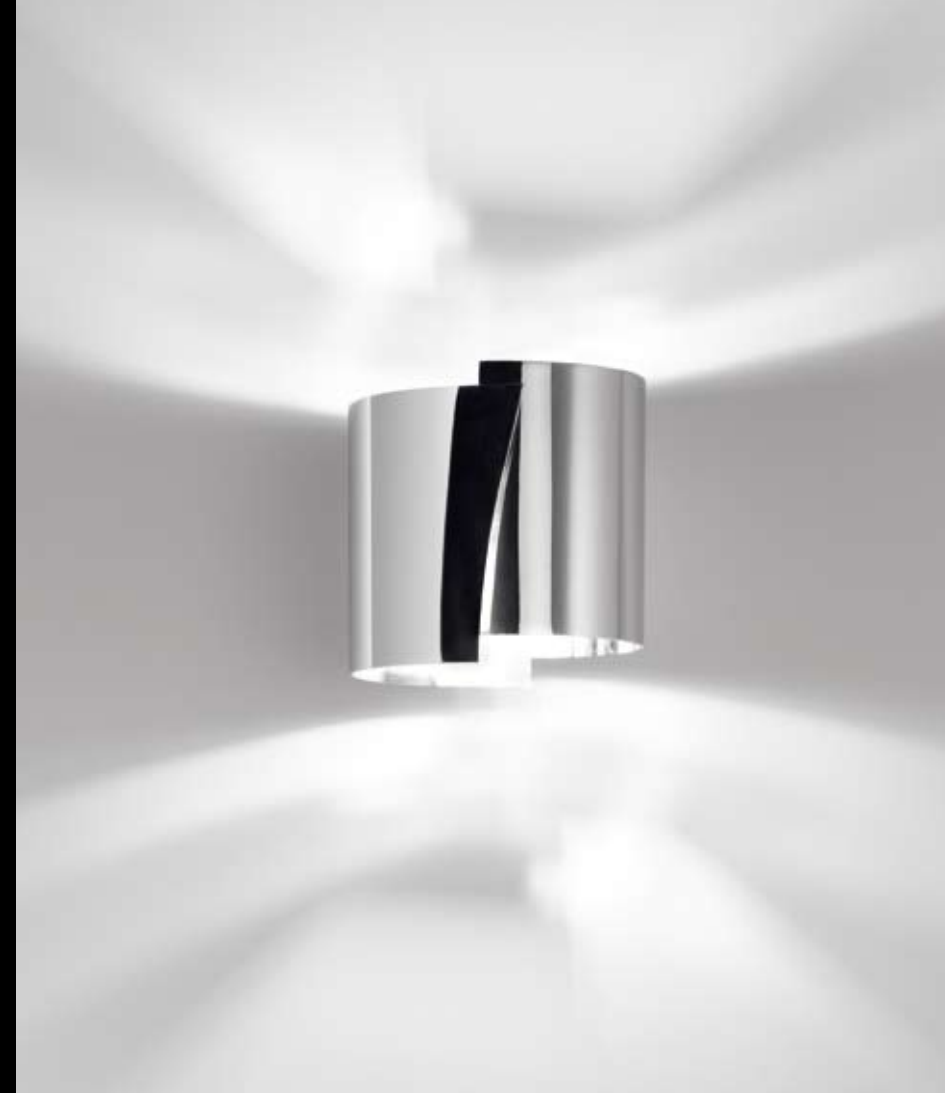

- 1823 CR cromo / chrome
- 1823 NI níquel / nickel
- 1823 BL blanco / white
- 1823 NG negro / black

1 x G9 máx 75 w - halógeno / halogen

1 x G9 máx 11 w - bajo consumo / energy saving

CE $\pm$ ∇

acabados: cromo, níquel satinado, blanco, negro, combinación de acabados.
finishes: chrome, satin nickel, black, white, combination of finishes.

Brilliance

C/ Salvador Baróné, 120 local
08840 Viladecans (Barcelona) Spain
Tel. +34 93 658 92 44 · Fax + 34 93 658 85 62
brilliance@brilliancesl.com
www.brilliancesl.com